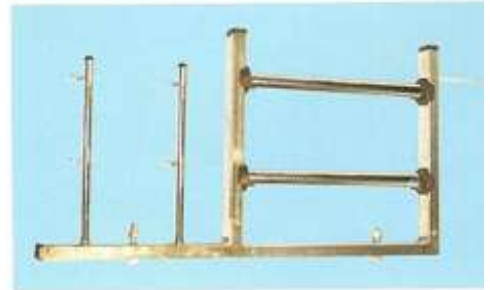

מק"ט 200-20  
מתקן לתליית כביסה לחיבור לקיר.

מק"ט 200-06  
מתקן חיתוך לסרטים מסתובב, עם סכין חיתוך.

מק"ט 200-11  
מתקן לחיתוך סדיני נייר.

מק"ט 200-04  
מתקן לחיתוך נייר רגיל וצלופן דו"צ (מסילה).

מק"ט 200-05  
מתקן לנילון, סטרץ ידני.

מק"ט 200-30  
מתקן לסרטי קישוט ניתן לחיבור למתקן קיים.

מק"ט 200-01

מתקן לנייר אריזה באורכים שונים.  
1 מטר, 70 ס"מ, 50 ס"מ, 35 ס"מ.  
ניתן להזמין מתקן לחיתוך צלופן.

מק"ט 200-25  
מתקן לנייר אריזה (סופר), מתכת, צבע.  
במידות 50-70 ס"מ, מודולרי.  
מתאים לגליל נייר או צלופן.